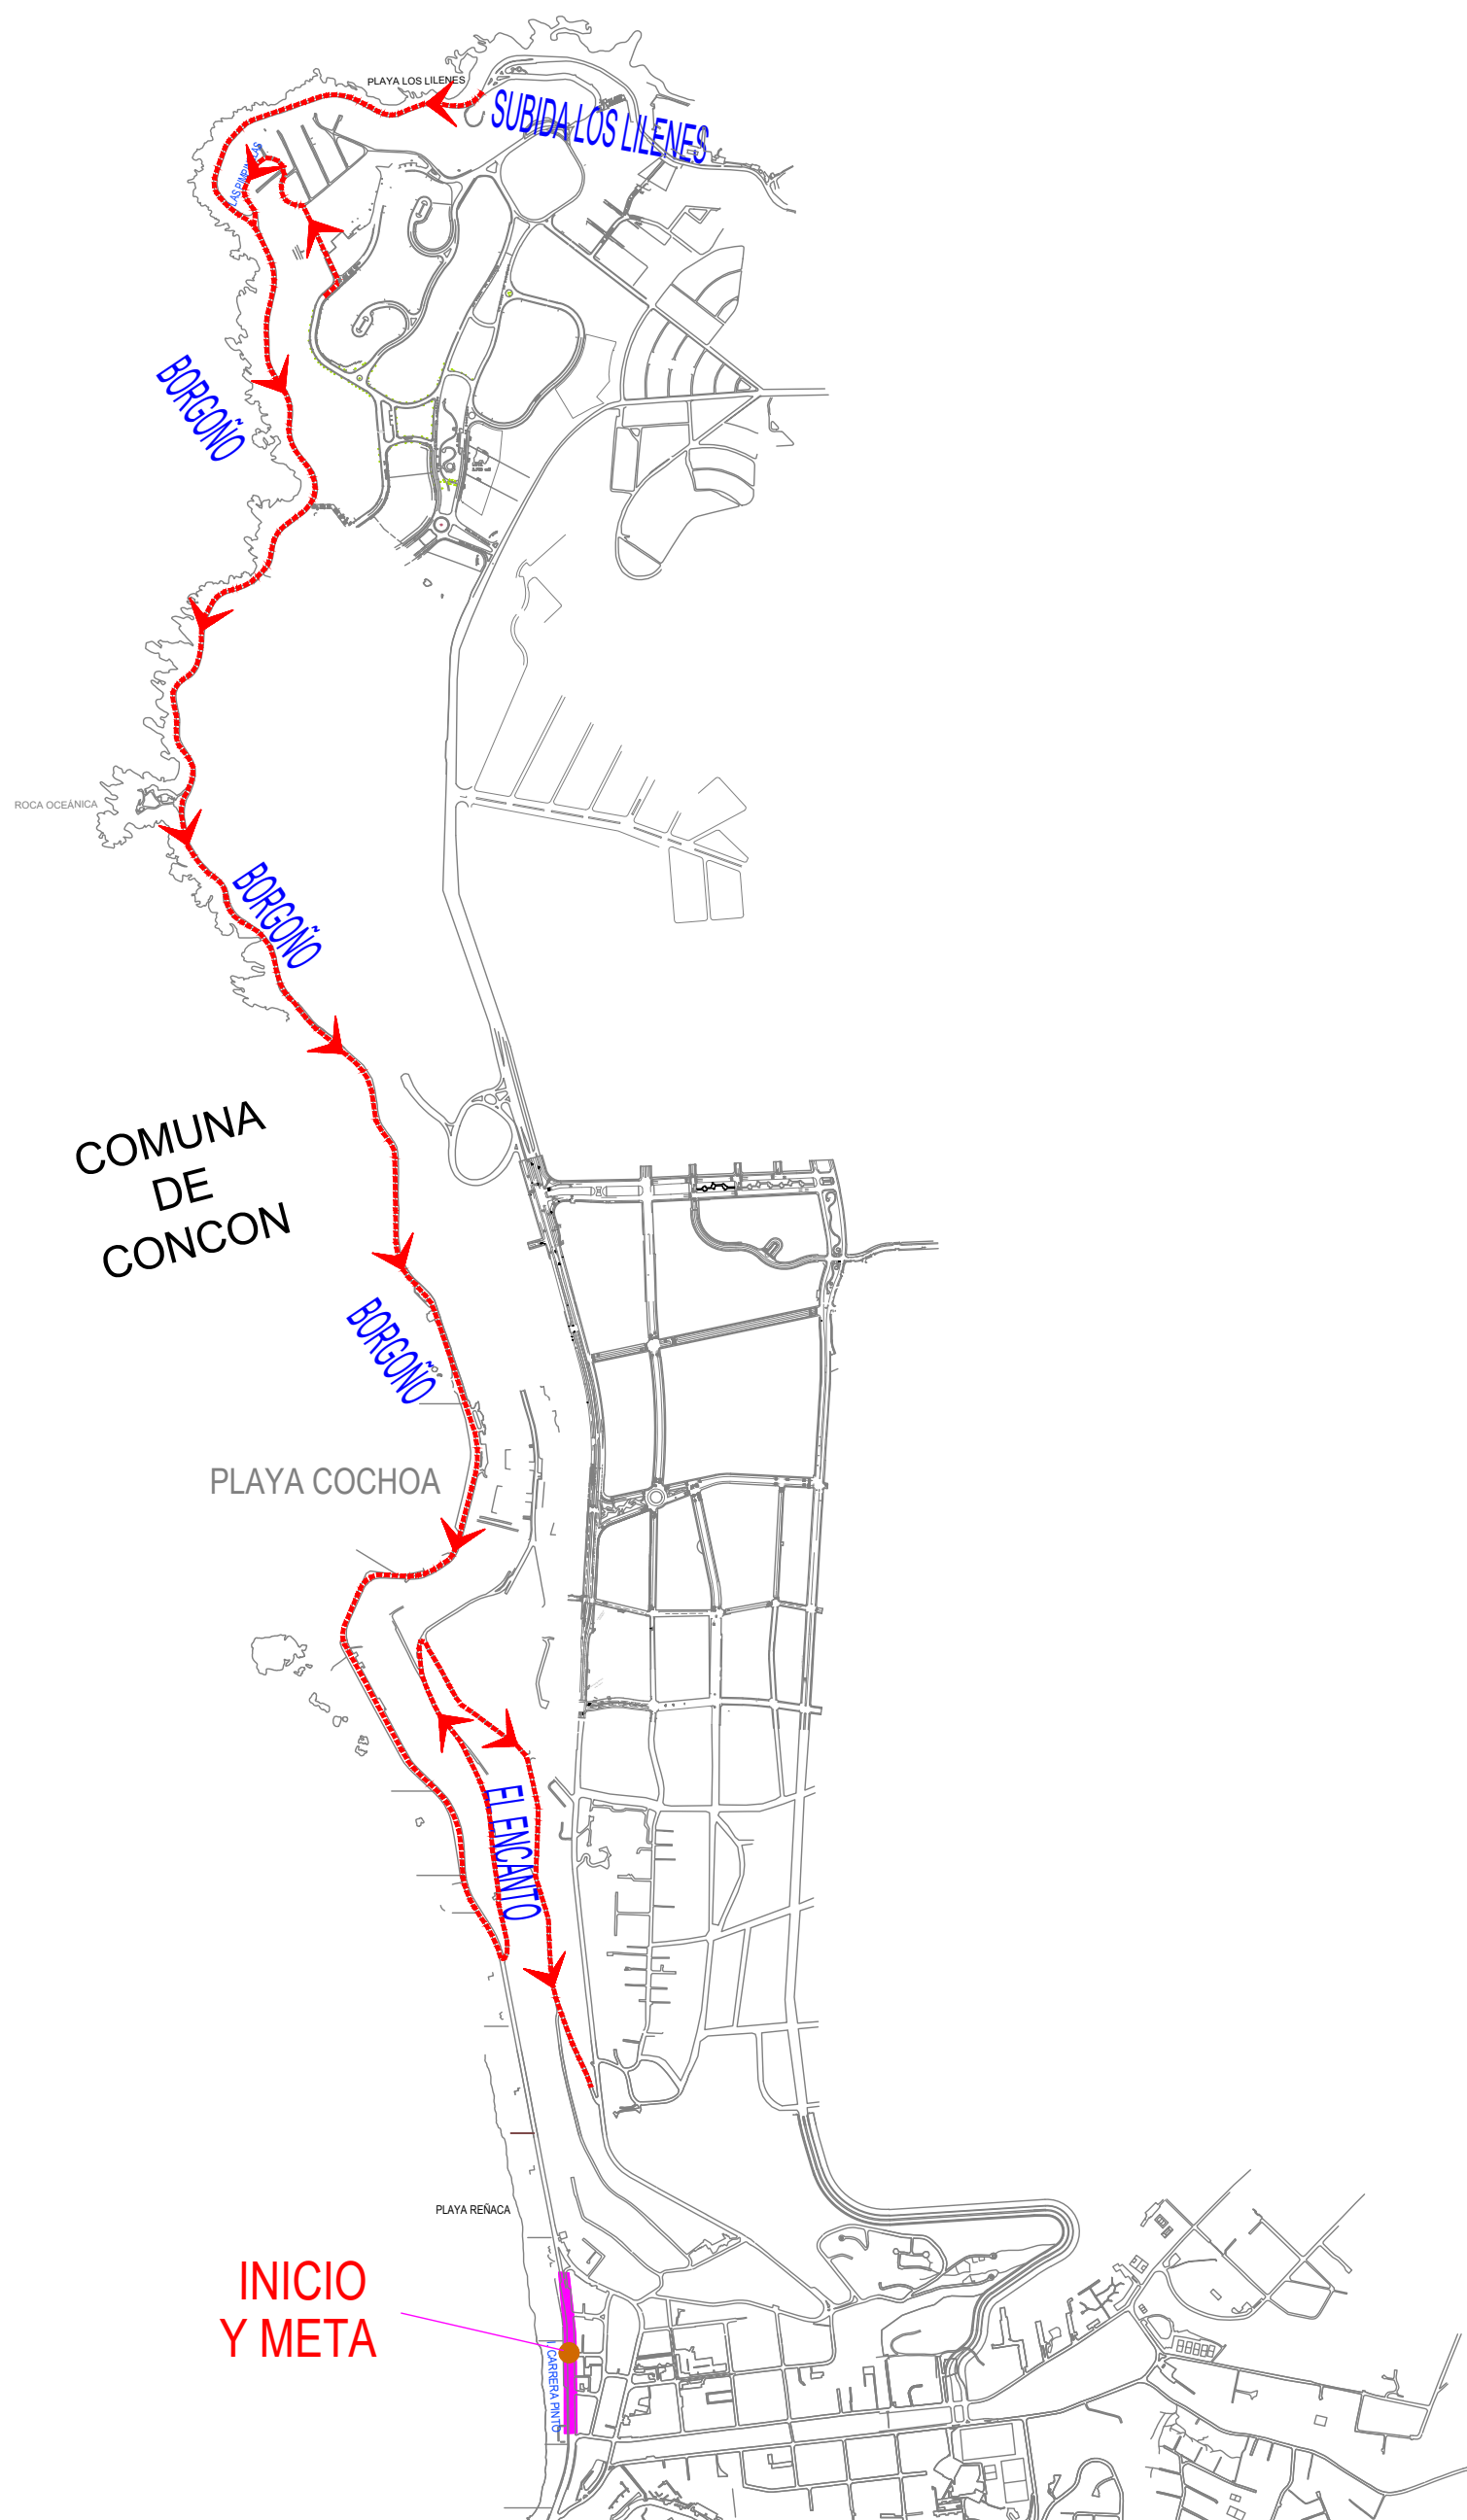

RUTA LLEGADA A MEDIO MARATÓN DESDE VIÑA DEL MAR  
A PARTIR DE LAS 08:00 HRS.

RUTA LLEGADA A PUMA MEDIO MARATÓN DE VIÑA DEL MAR 2025  
DESDE BORDE COSTERO DE CONCÓN  
VEHÍCULOS PARTICULARES

# ALTERNATIVA VEHICULAR MEDIO MARATÓN DE VIÑA DEL MAR (CONCÓN A REÑACA)