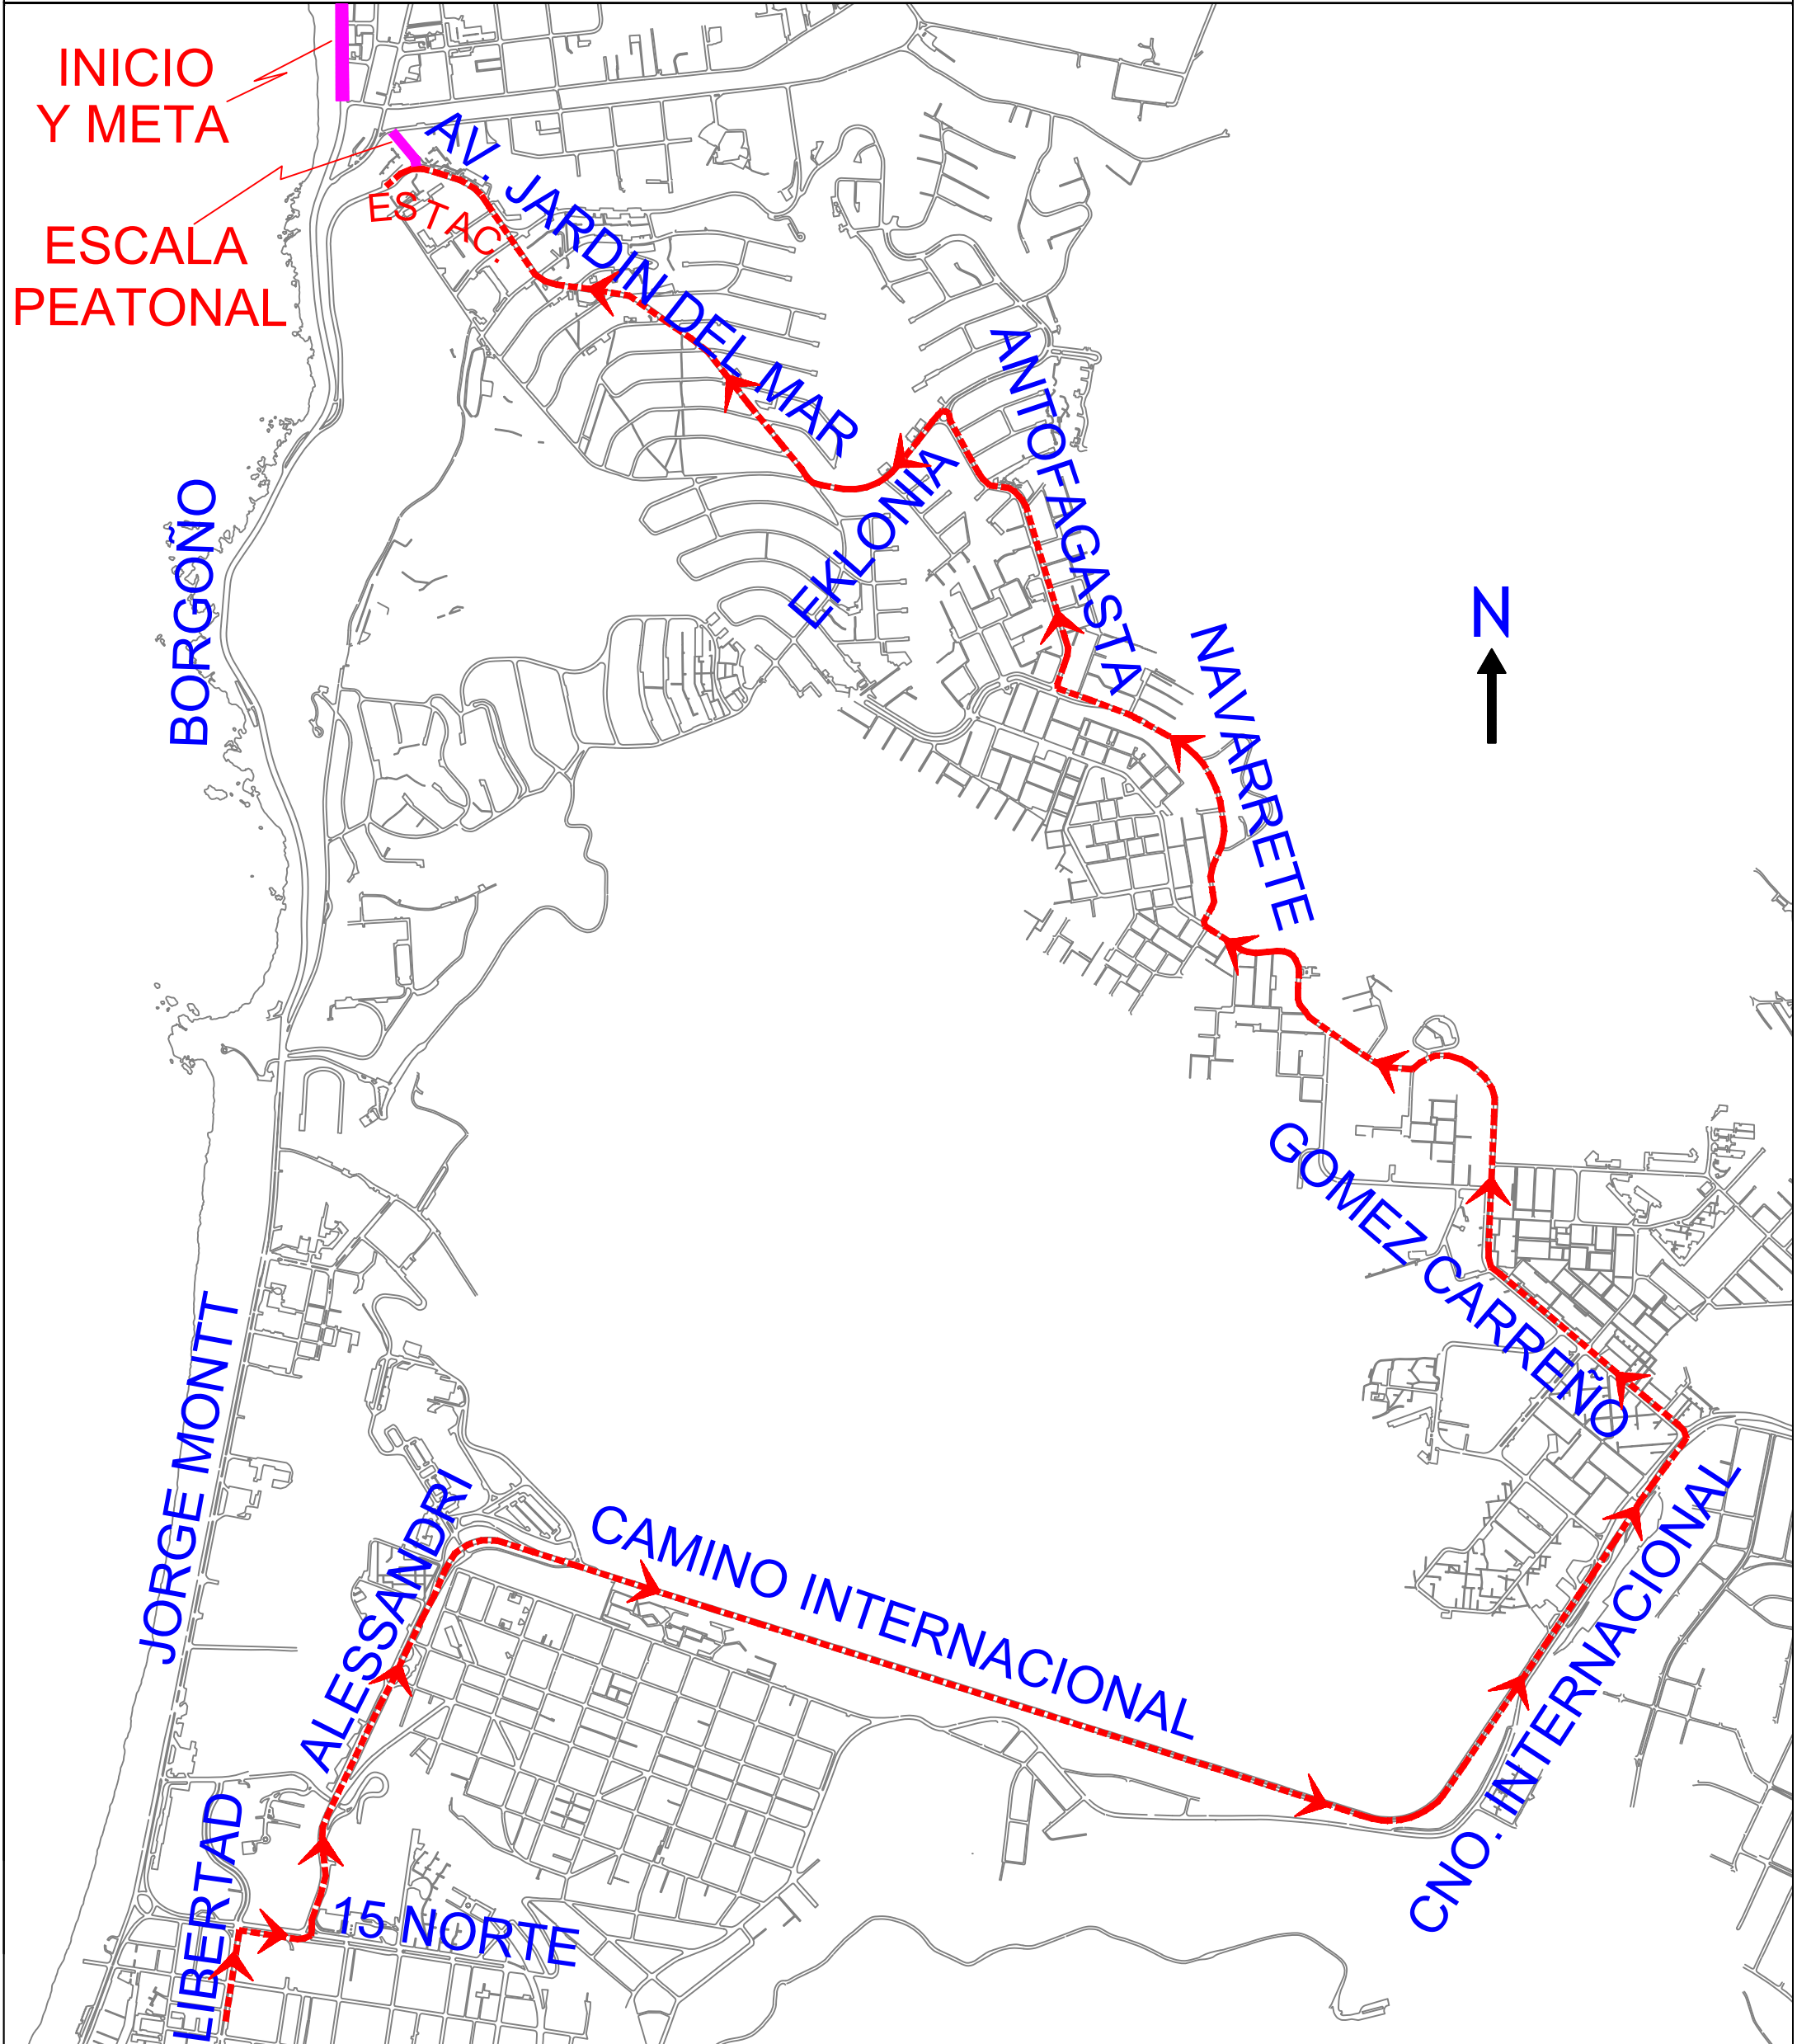

RUTA LLEGADA A MEDIO MARATÓN DESDE VIÑA DEL MAR  
A PARTIR DE LAS 08:00 HRS.

RUTA LLEGADA A PUMA MEDIO MARATÓN DE VIÑA DEL MAR 2025  
DESDE BORDE COSTERO DE CONCÓN  
VEHÍCULOS PARTICULARES

# ALTERNATIVA VEHICULAR MEDIO MARATÓN DE VIÑA DEL MAR (CONCÓN A REÑACA)